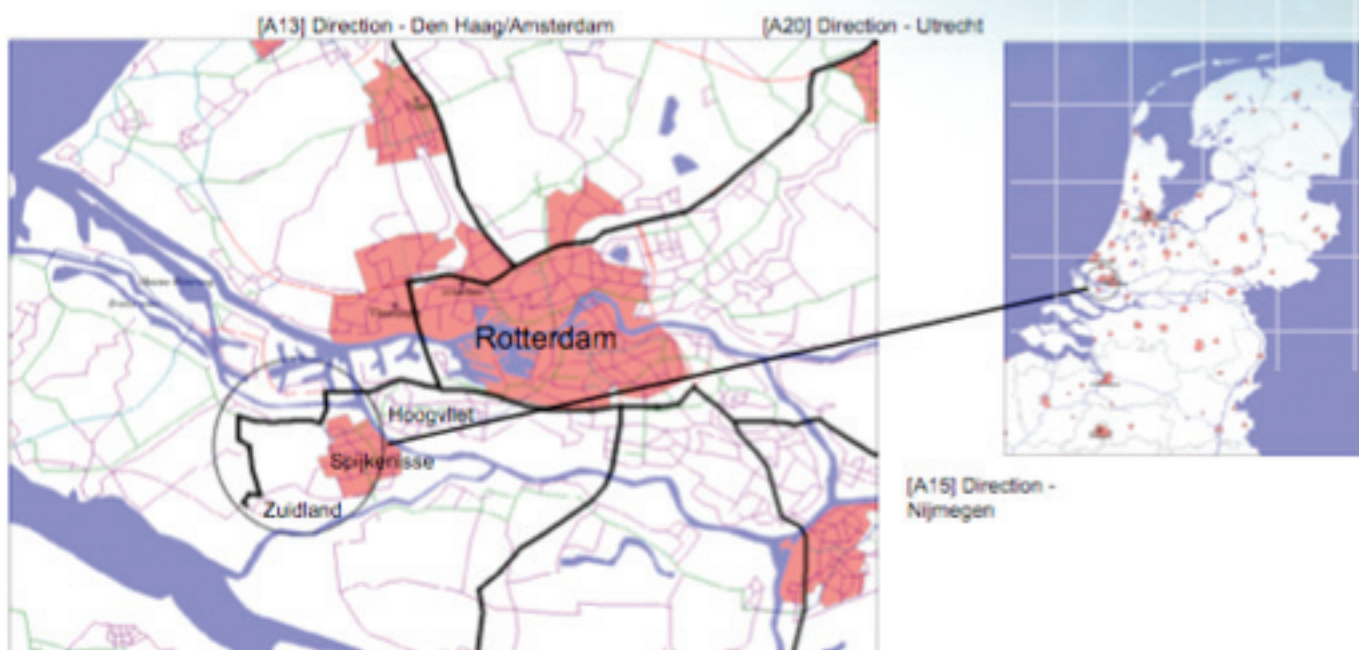

## Route description

1. From highway A15 direction Europoort.
2. Botlek tunnel.
3. Exit 16 direction Geervliet / Spijkenisse.
4. Direction Geervliet N 218.
5. Direction Zuidland.
6. Direction Industrie Zuidland.
7. Direction Industrie Zuidland.
8. D.O.R.C. International b.v. / Scheijdelveweg 2

[A16] Direction - Breda